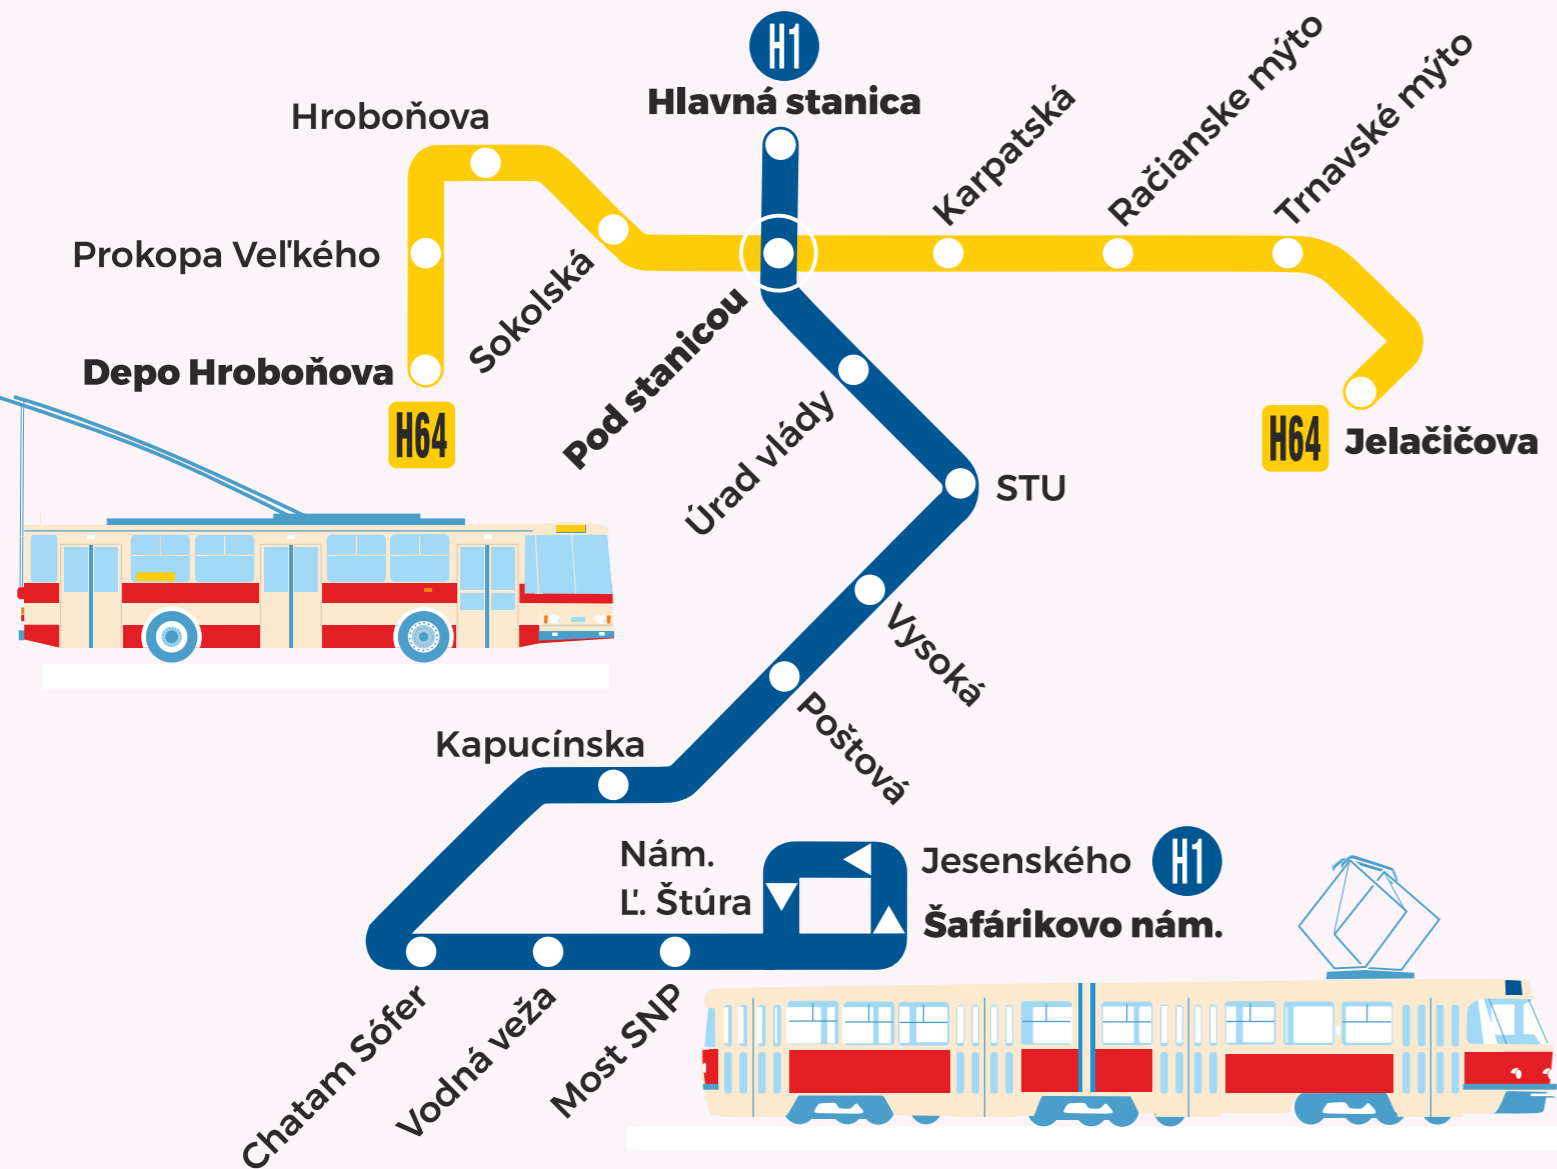

Platí:
23.5.2026 (sobota)

Bezplatná preprava
Rides are free of charge

Dopravca:
Dopravný podnik Bratislava, a. s.
☒ Olejkarska 1, 814 52 Bratislava
☎ +421 2 5950 5950

www.dpb.sk