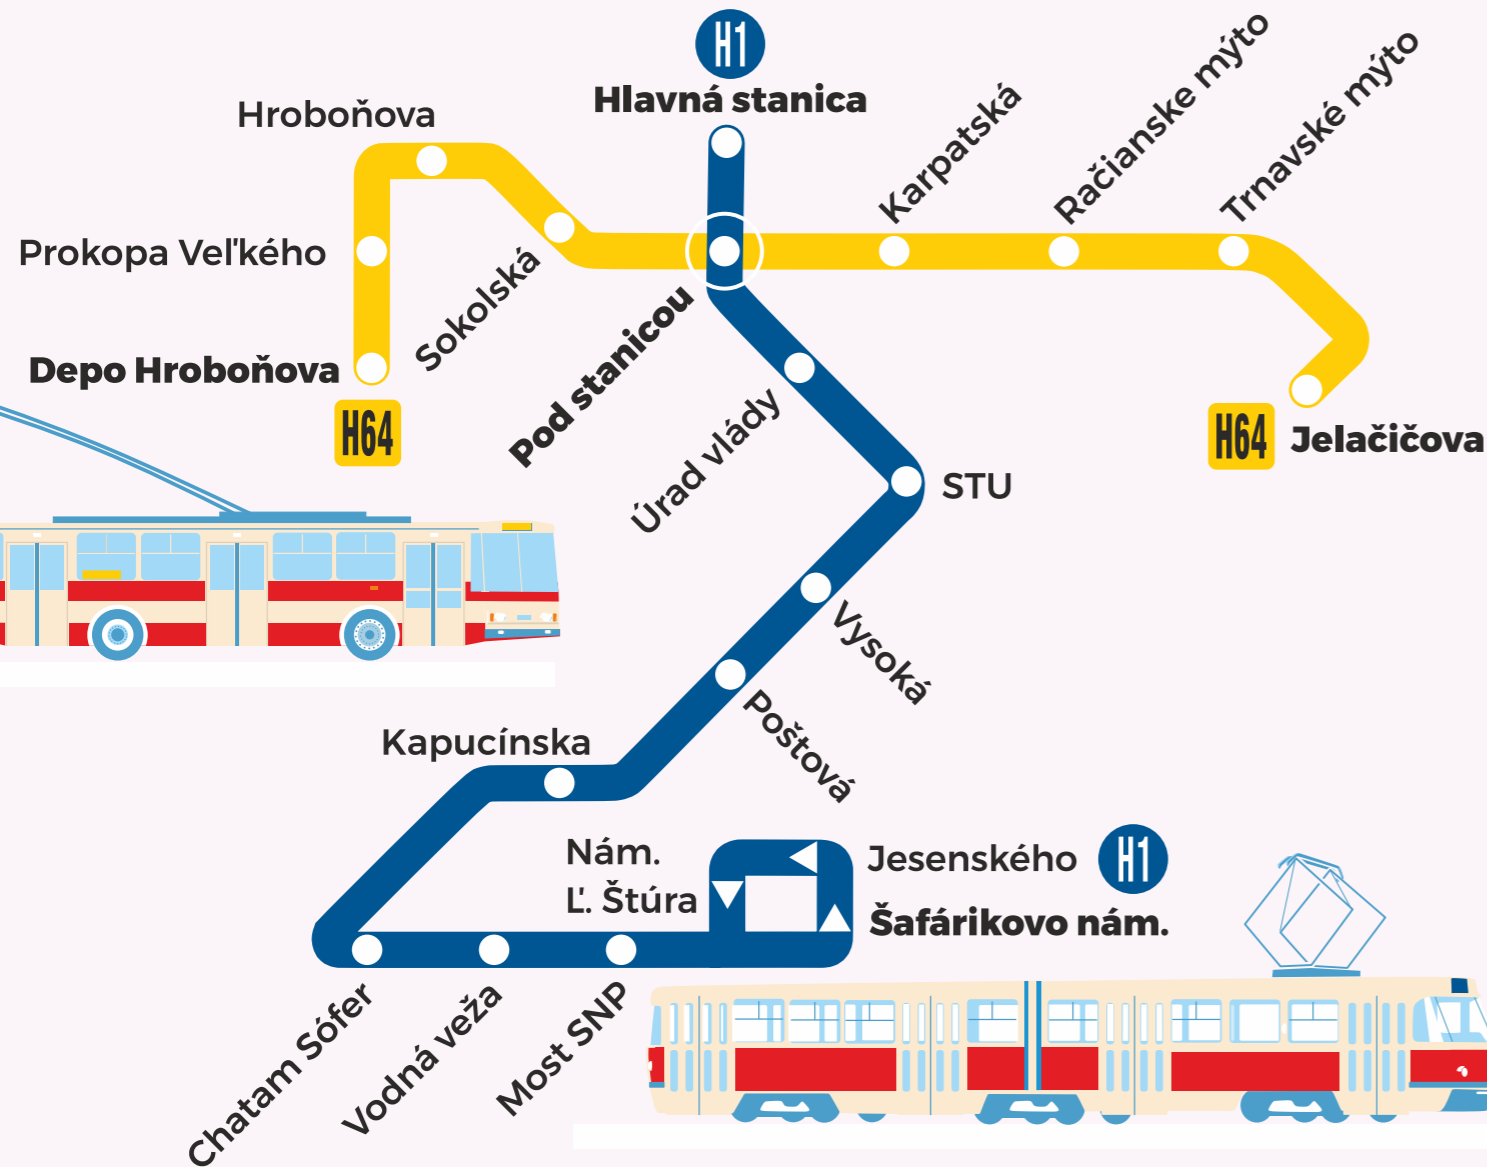

Platí:
23.5.2026 (sobota)

Bezplatná preprava
Rides are free of charge

Dopravca:
Dopravný podnik Bratislava, a. s.
☒ Olejkarska 1, 814 52 Bratislava
☎ +421 2 5950 5950

www.dpb.sk