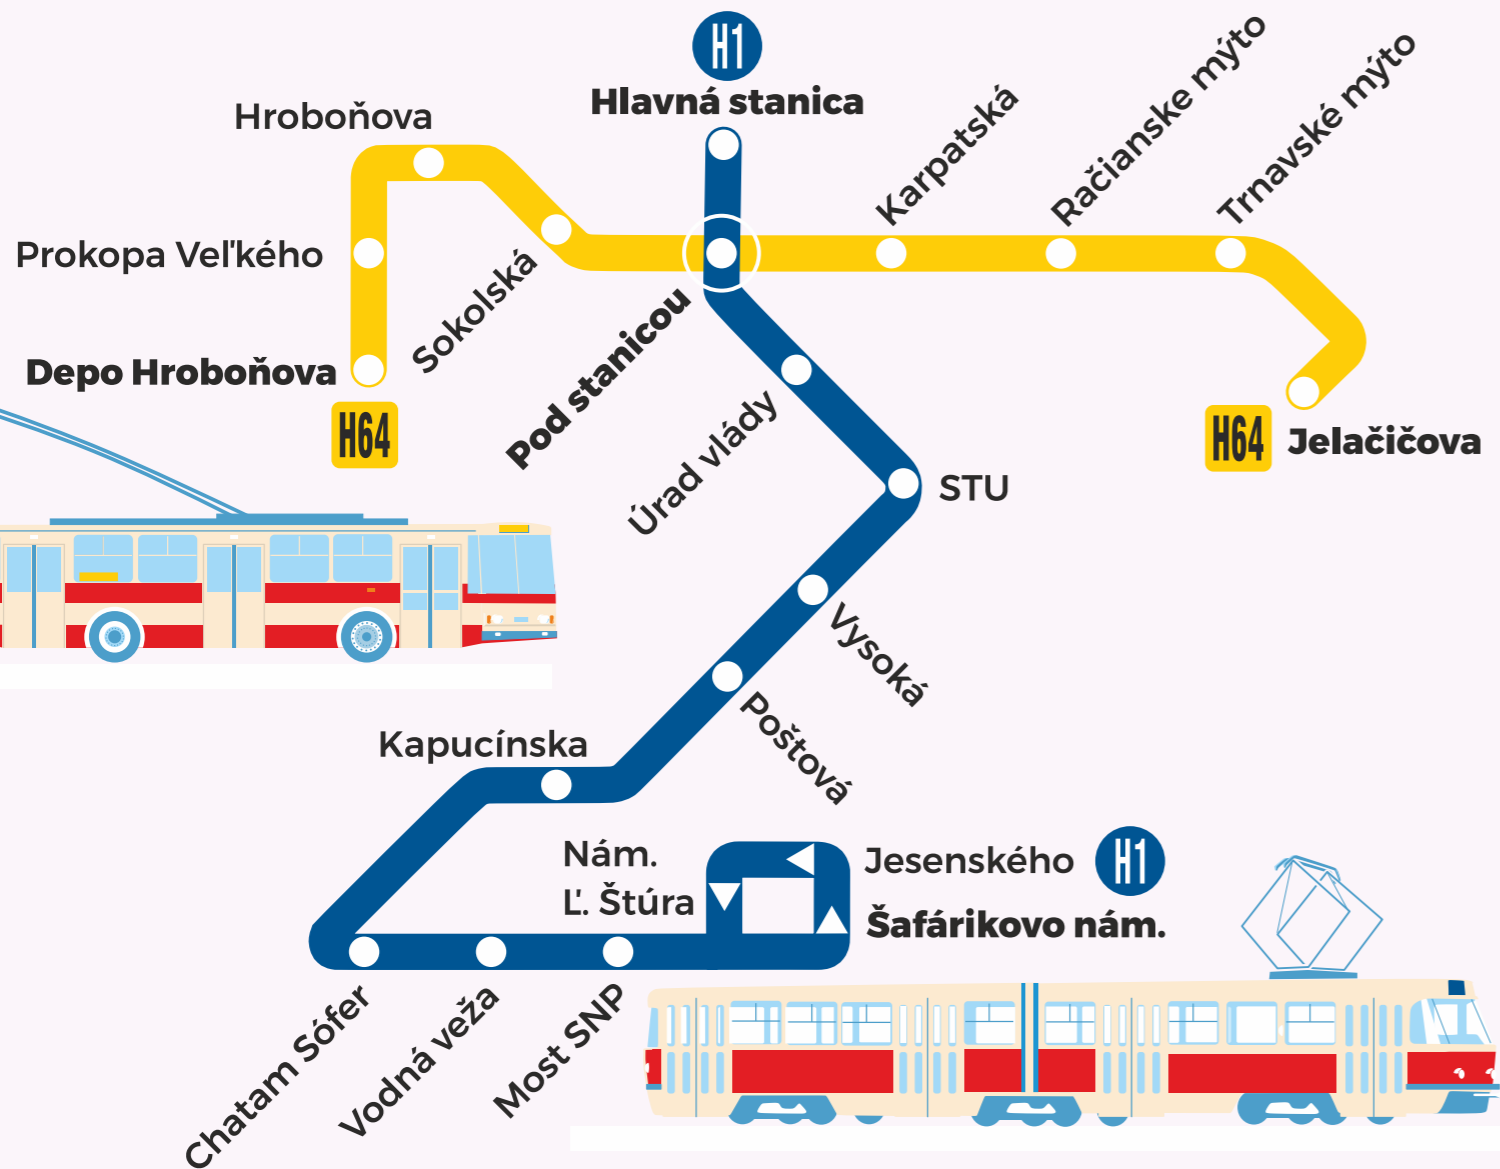

Platí:

23.5.2026 (sobota)

Bezplatná preprava

Rides are free of charge

Dopravca:
Dopravný podnik Bratislava, a. s.
☒ Olejkarska 1, 814 52 Bratislava
☎ +421 2 5950 5950

www.dpb.sk