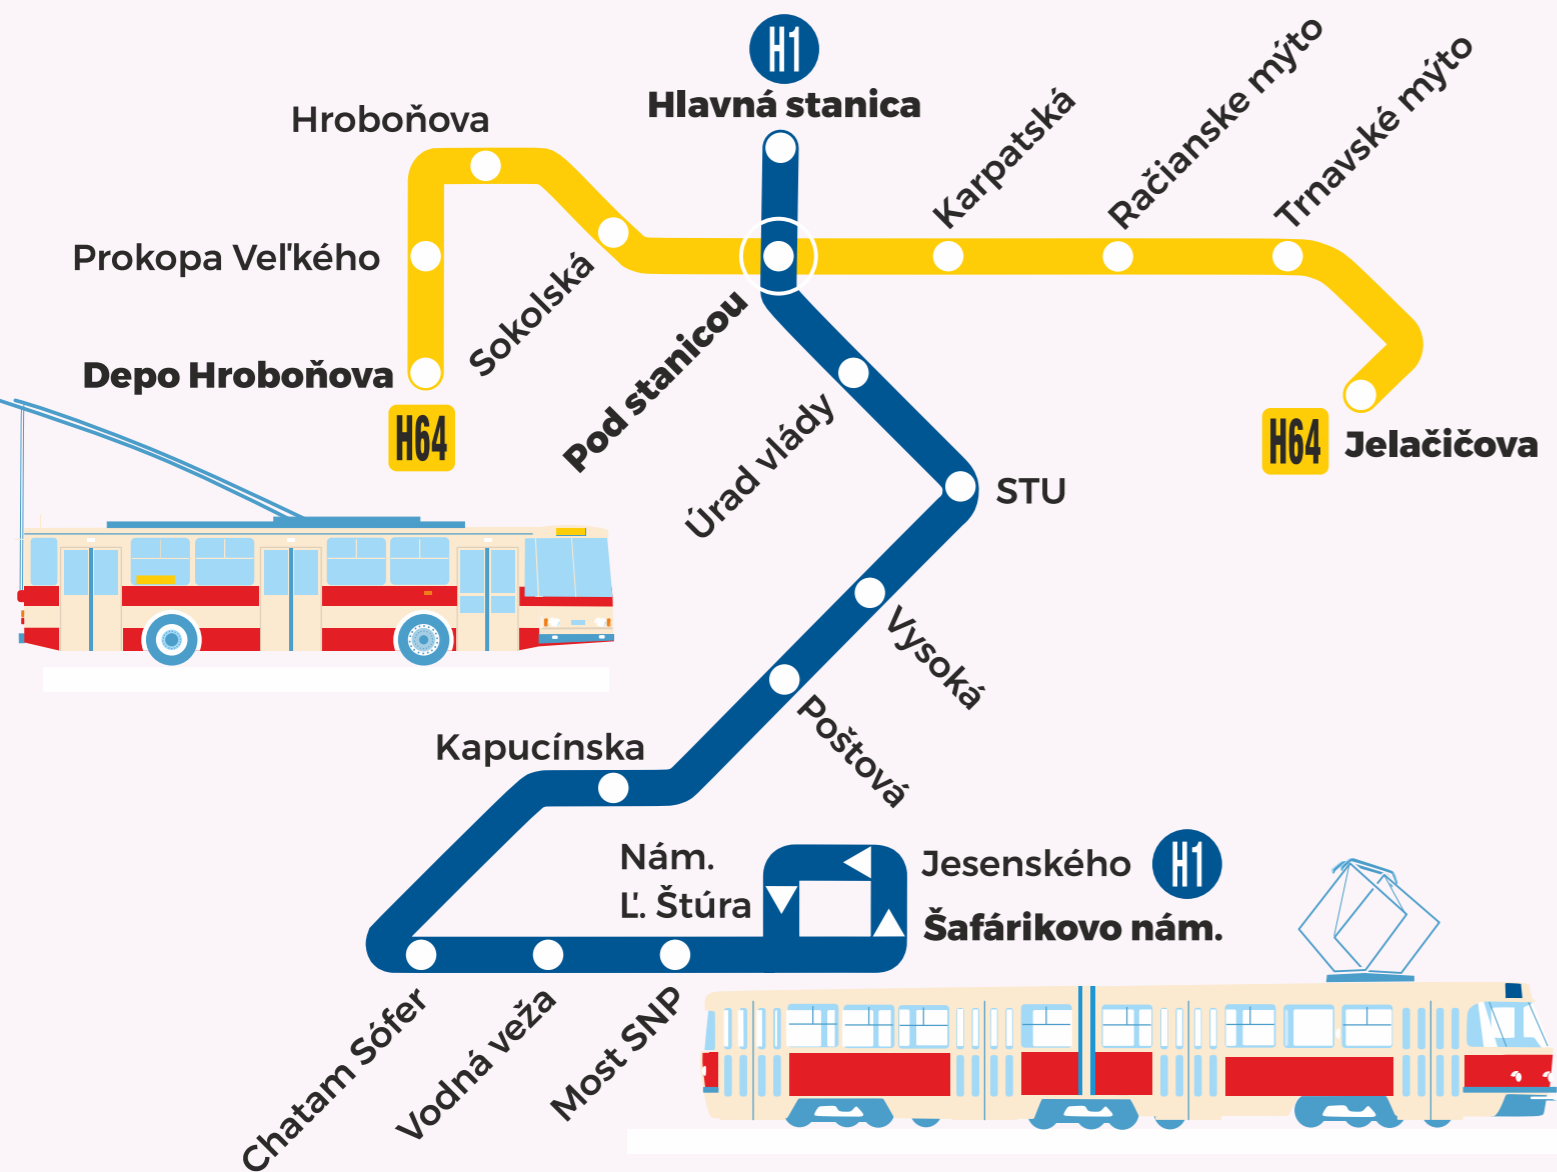

Platí:
23.5.2026 (sobota)

Bezplatná preprava
Rides are free of charge

Dopravca:
Dopravný podnik Bratislava, a. s.
☒ Olejkarska 1, 814 52 Bratislava
☎ +421 2 5950 5950

www.dpb.sk