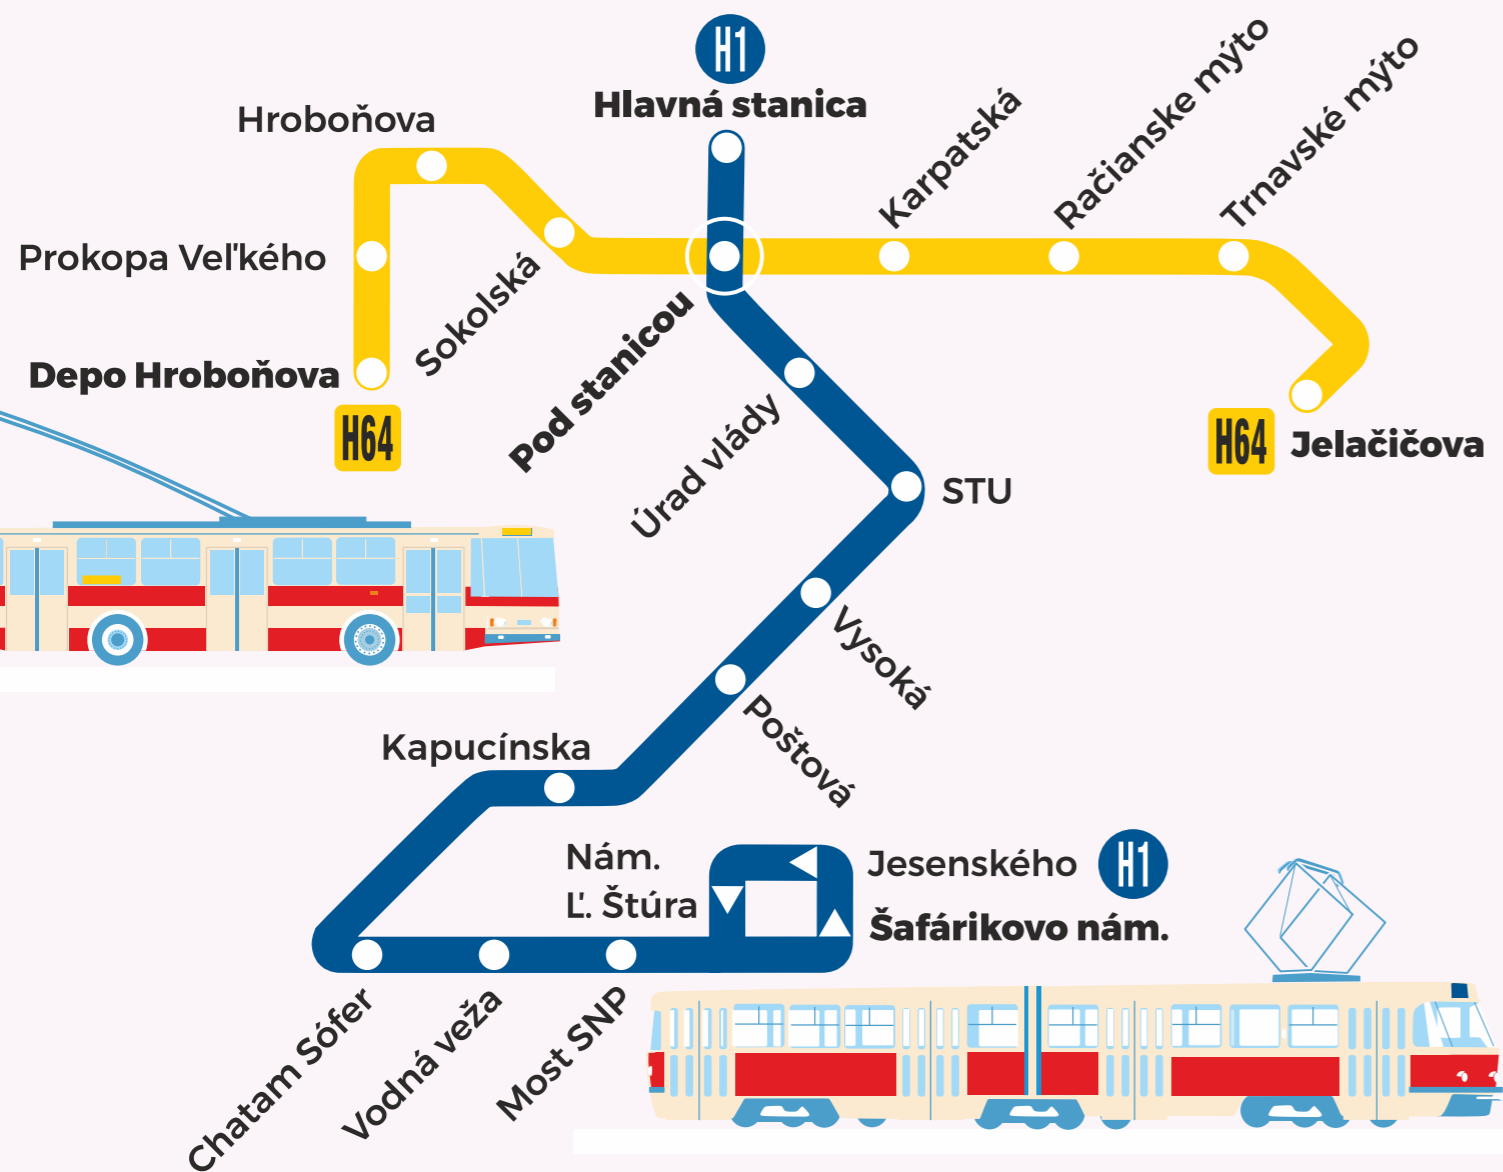

Platí:
23.5.2026 (sobota)

Bezplatná preprava
Rides are free of charge

Dopravca:
Dopravný podnik Bratislava, a. s.
☒ Olejkarska 1, 814 52 Bratislava
☎ +421 2 5950 5950

www.dpb.sk