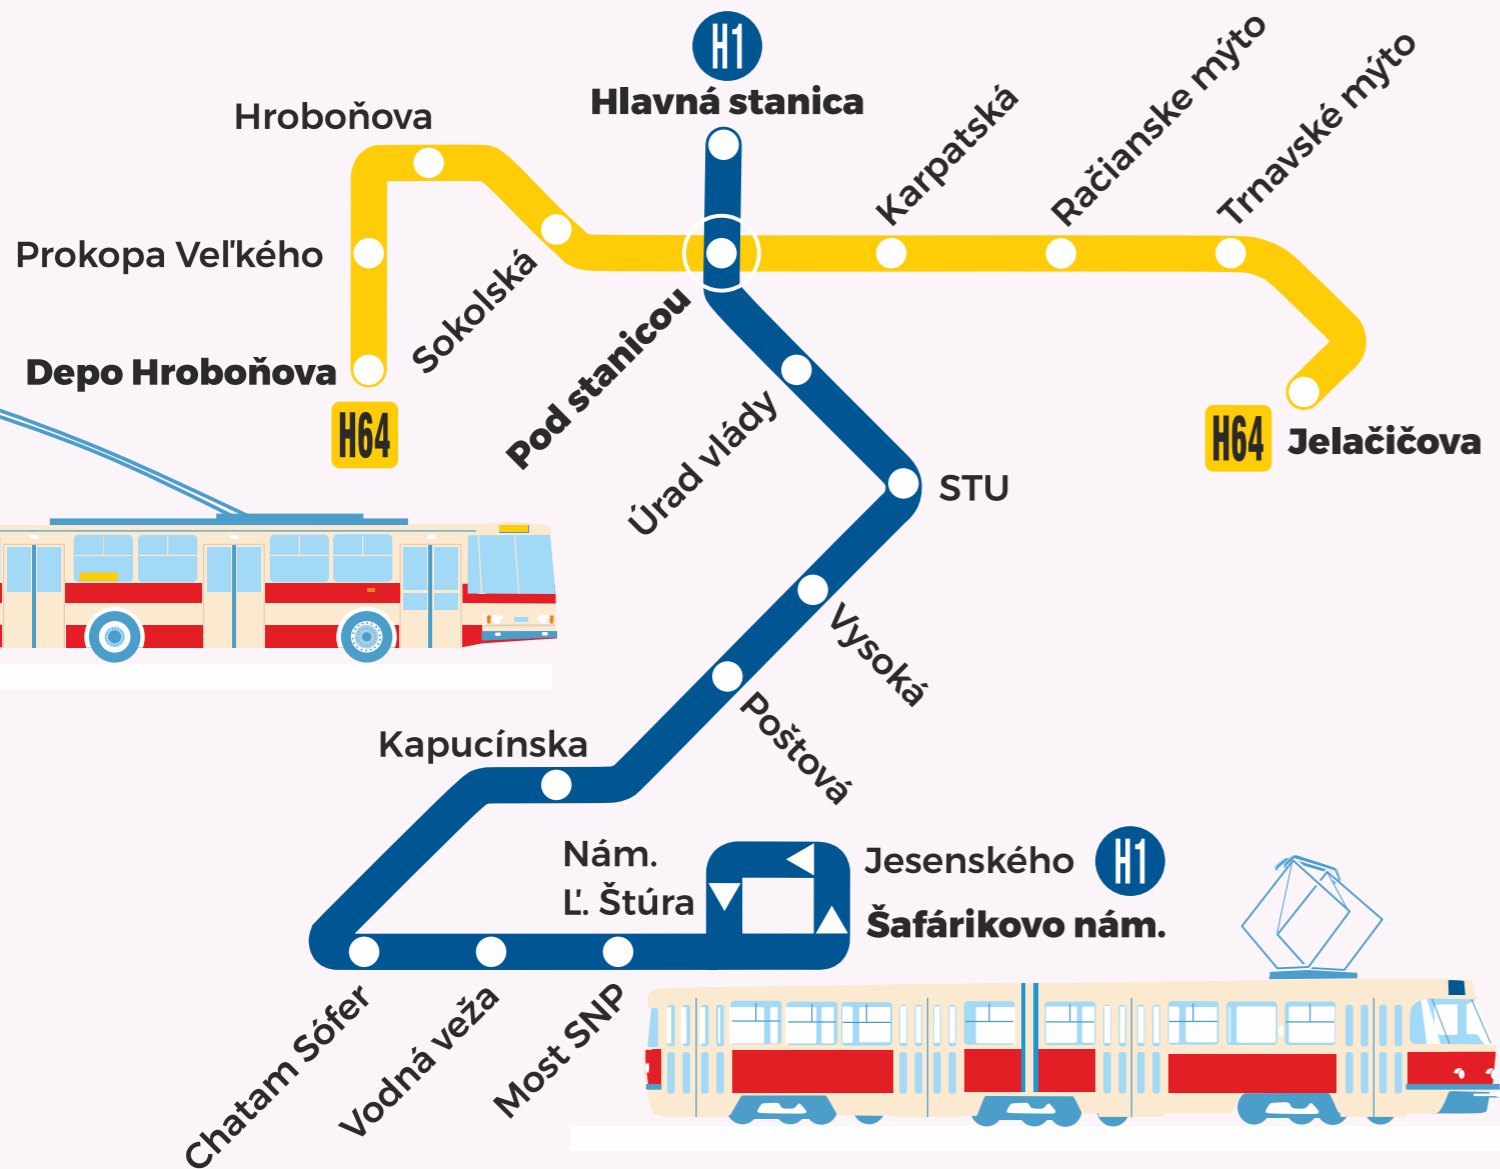

Platí:
23.5.2026 (sobota)

Bezplatná preprava
Rides are free of charge

Dopravca:
Dopravný podnik Bratislava, a. s.
☒ Olejkarska 1, 814 52 Bratislava
☎ +421 2 5950 5950

www.dpb.sk